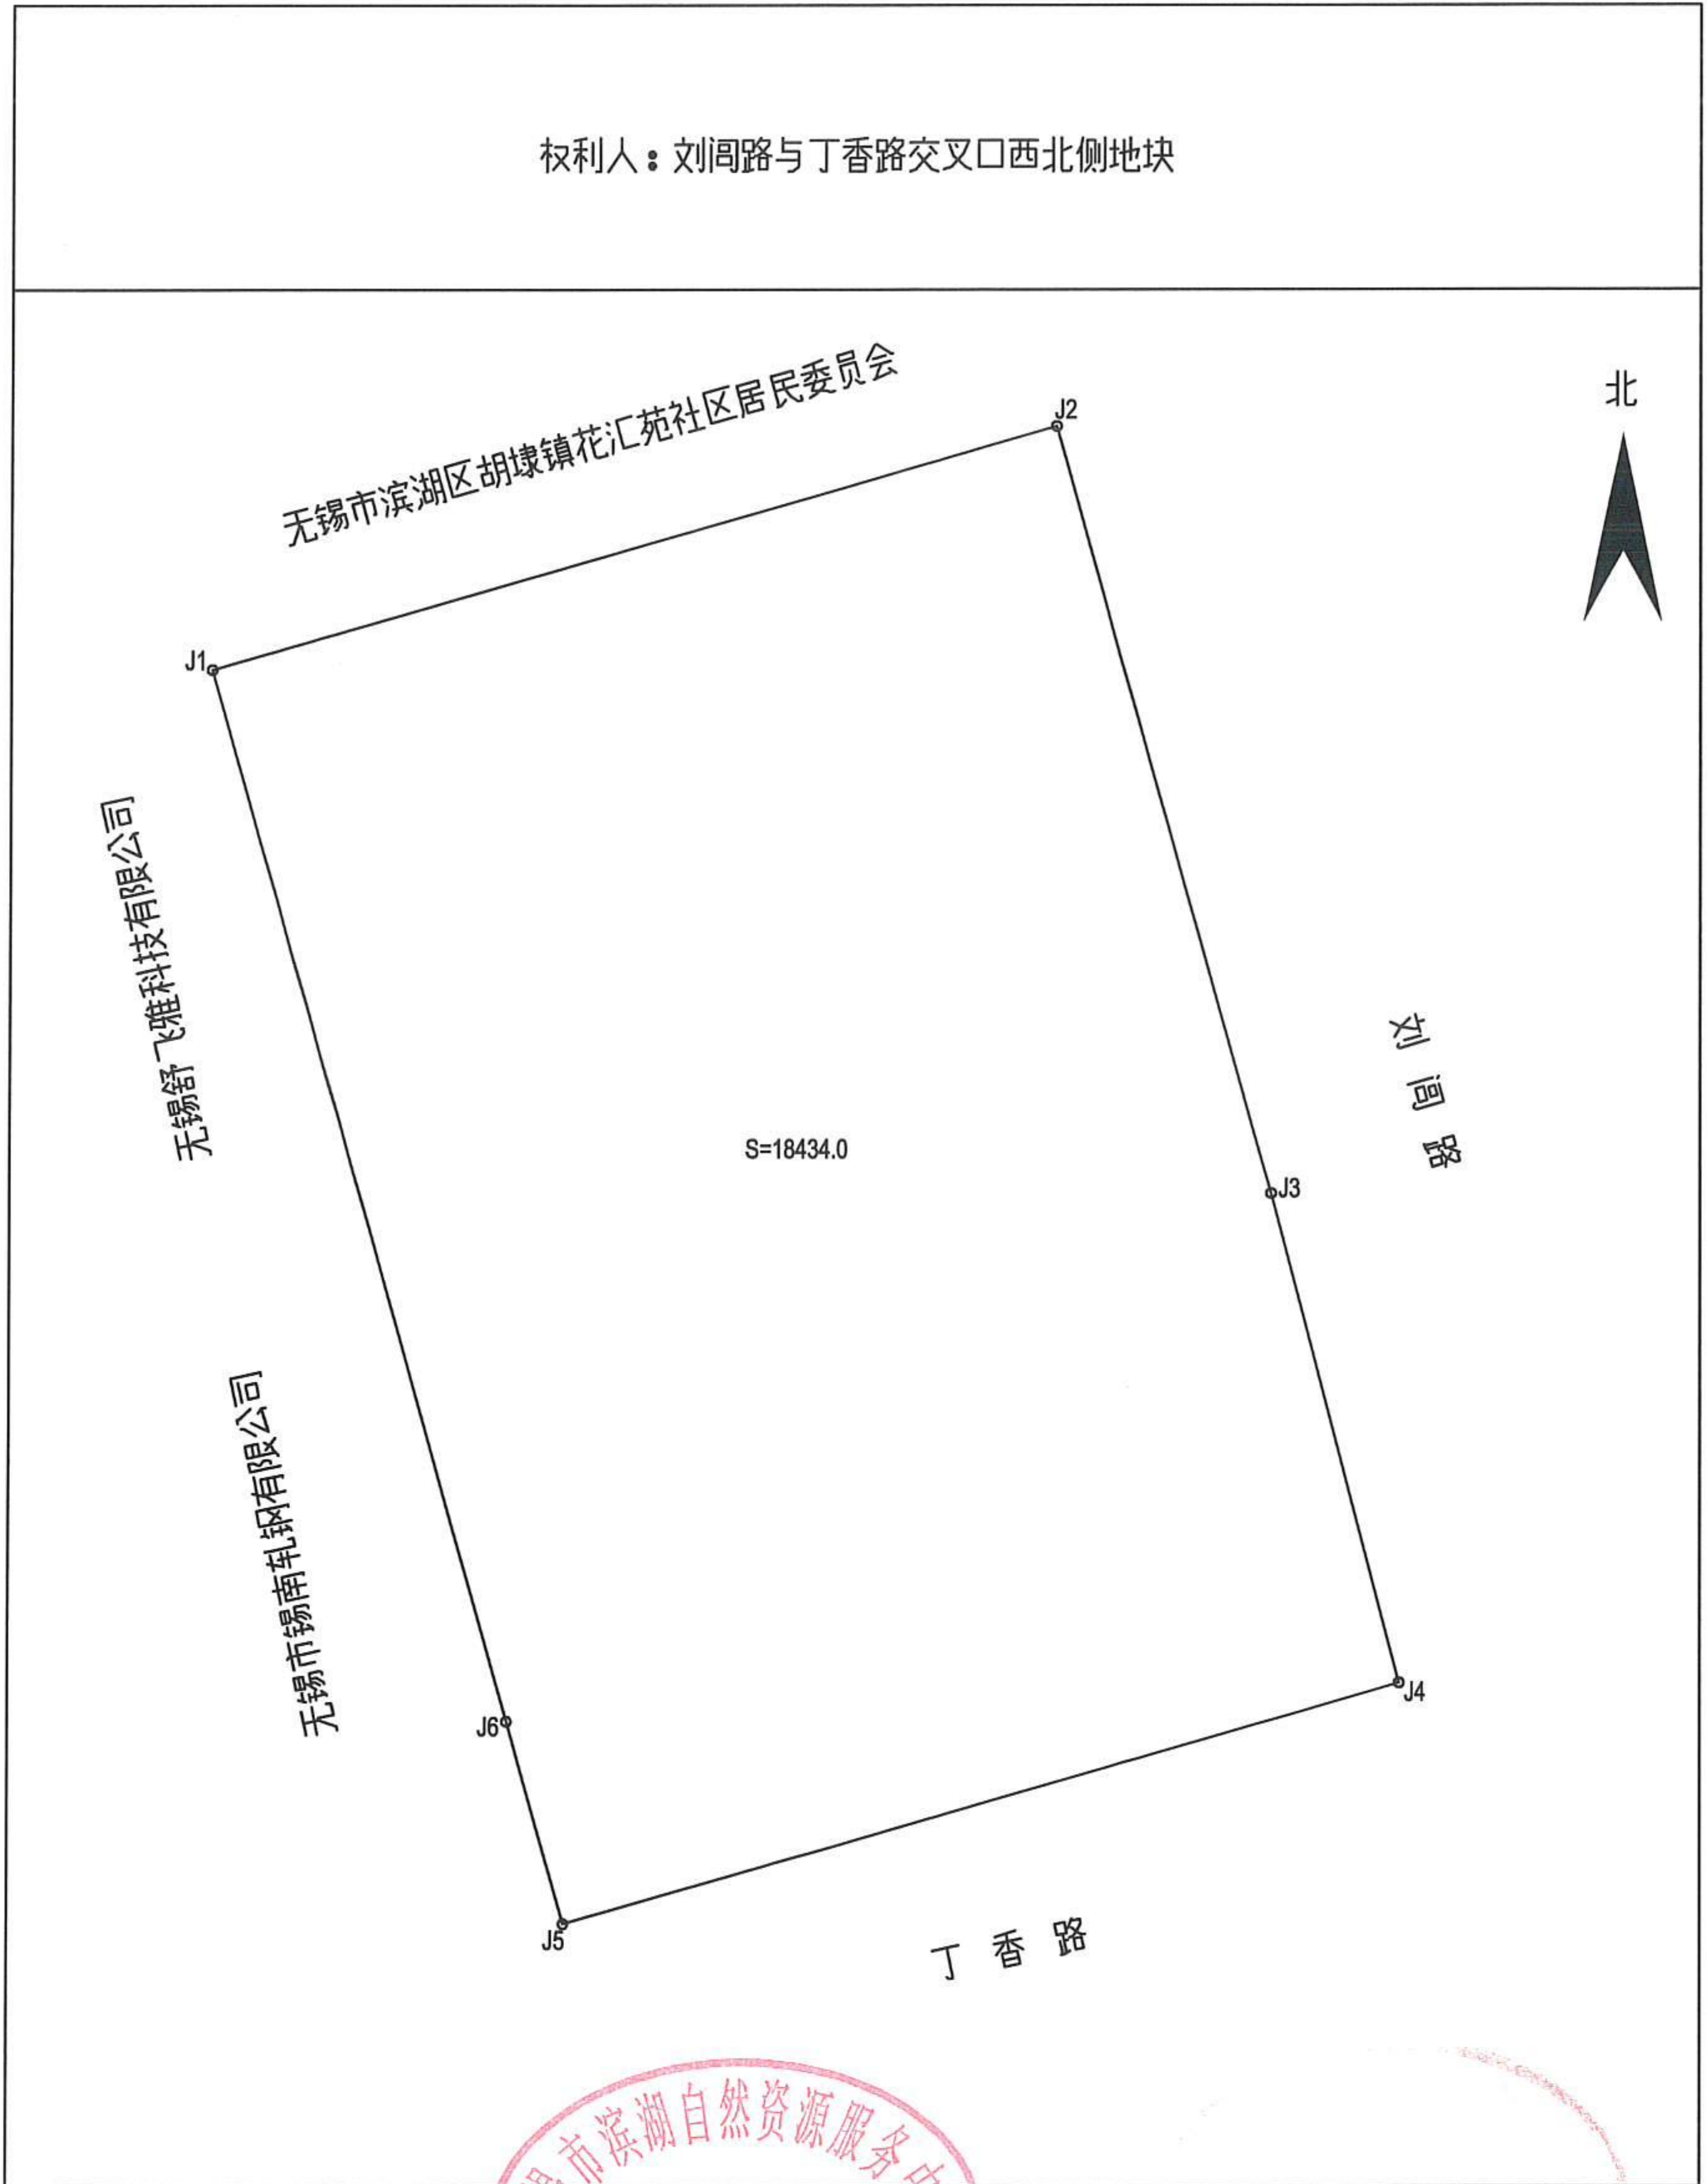

# 用地图

单位：m.m<sup>2</sup>

权利人：刘闯路与丁香路交叉口西北侧地块

绘图日期：2021年11月22日

审核日期：2021年11月22日

绘图员：秦宇

审核员：方少华